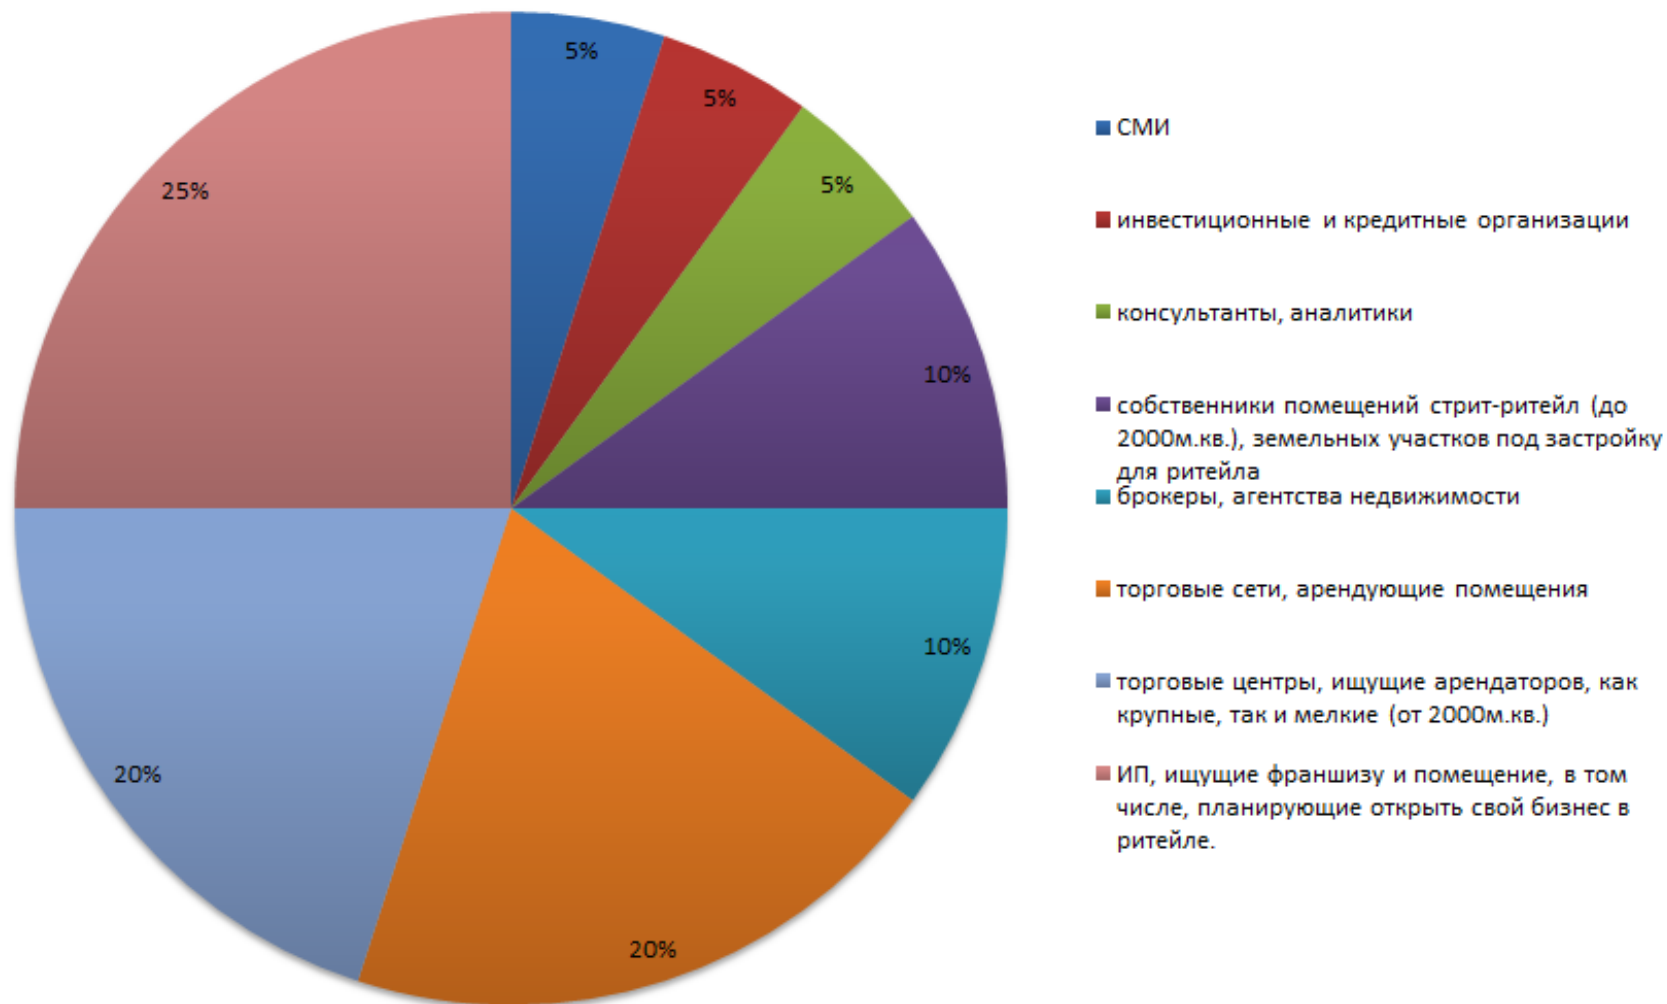

Аудитория МОЛЛЫ.РУ